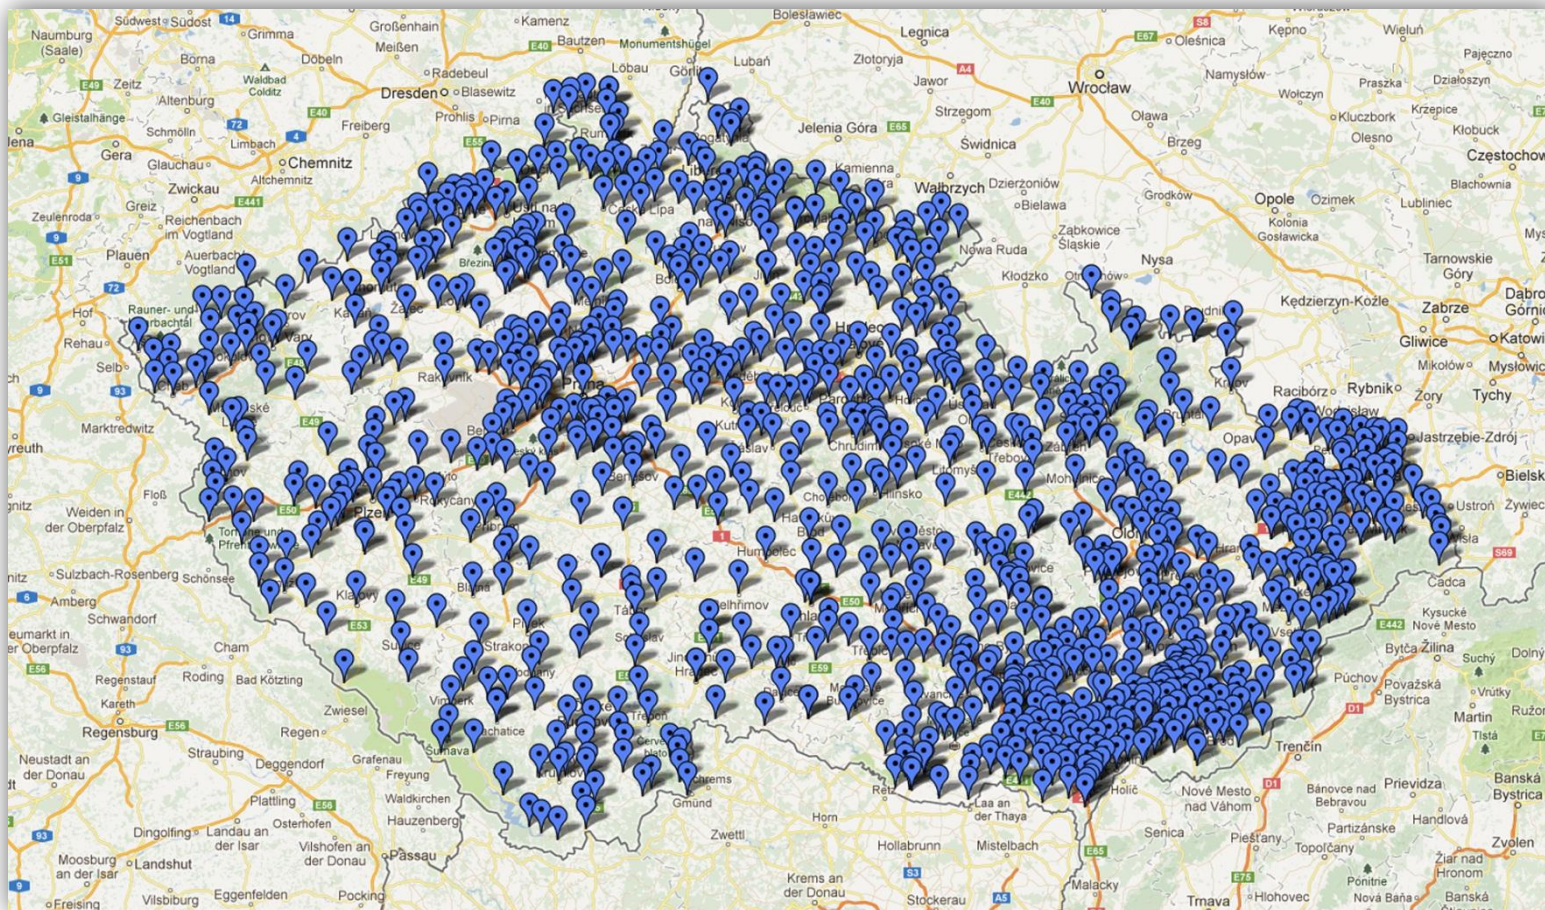

# MAPA NEZAMĚŠTNANOSTI

Loterní prohibice může v České republice **přípravit o práci více jak 60 000 lidí.**  
Nenaletěte mafii aktivistů! Přístupujte k regulaci loterií s rozumem.

Využijte interaktivní podobu mapy na [www.spelos.com/mapa](http://www.spelos.com/mapa) a podívejte se na dopady v jednotlivých obcích a městech.